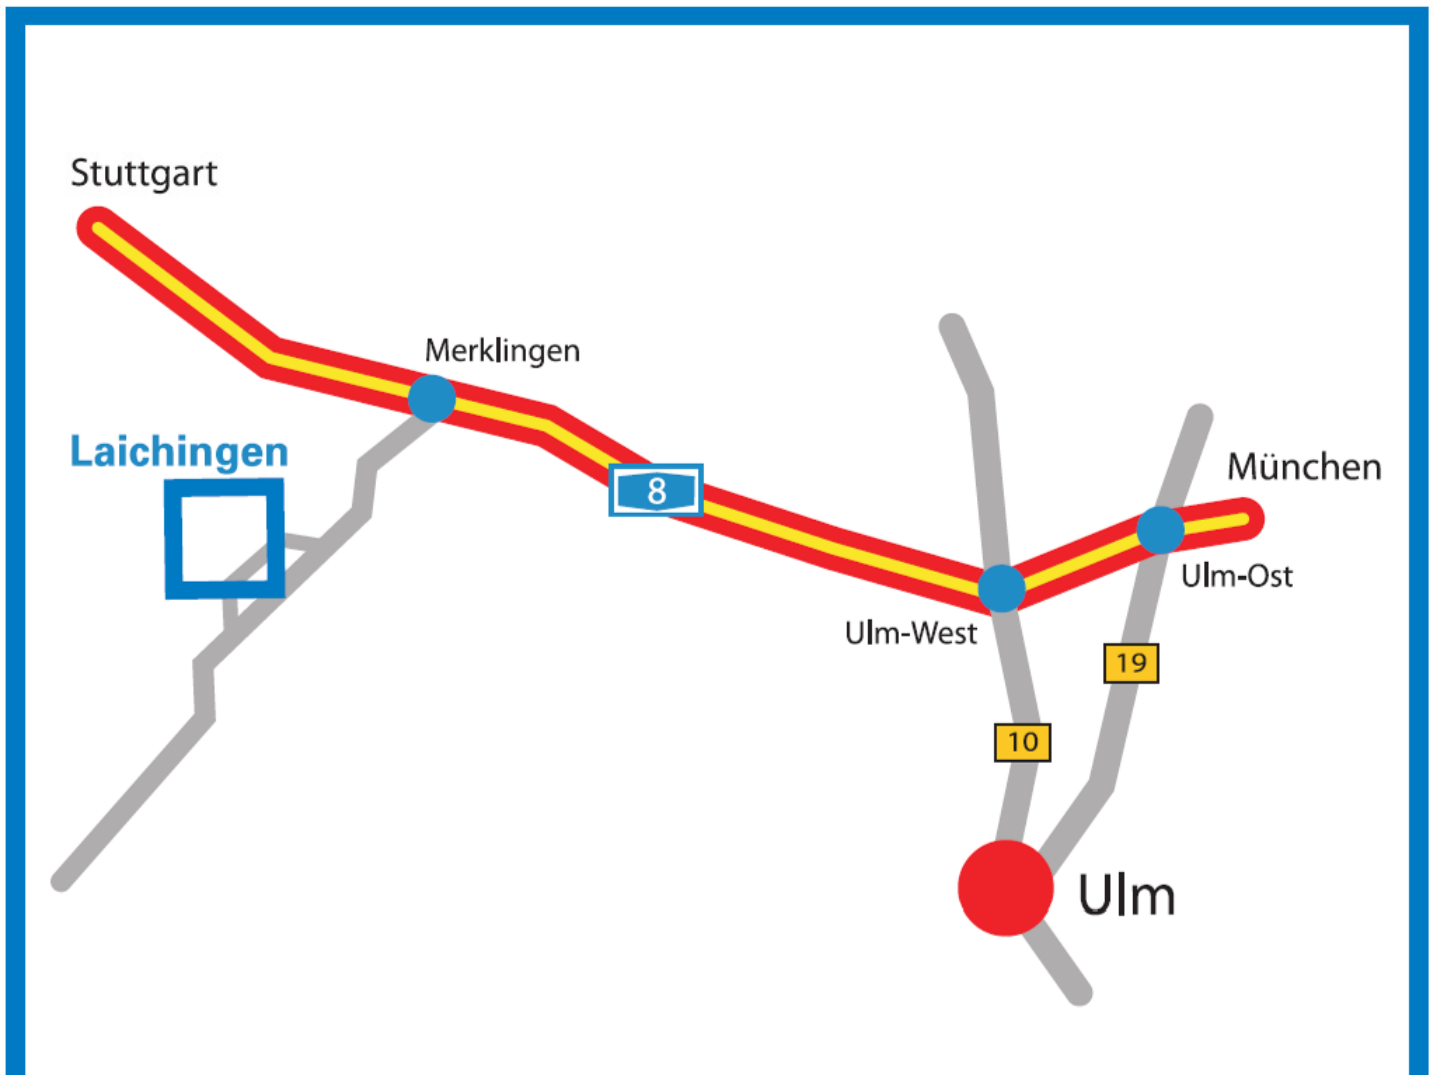

Museumseinrichtungen, Innenausbau, Objekteinrichtungen, Wandsysteme, Showrooms
CAD-CAM-CNC, Projektierung & Produktion von Holzkonstruktionen für den Messe- & Eventbereich

Produktionen aus Holzwerkstoffen:

Heinrich-Kahn-Str. 59
D-89150 Laichingen

T +49 (0)73 33 - 95 018-0
F +49 (0)73 33 - 95 018-51
E info@muehlich.info

So erreichen Sie uns:

Autobahnausfahrt - Merklingen (A8); dann rechts abbiegen
Richtung Laichingen (L230)

Erste Möglichkeit rechts nach Laichingen abbiegen (Geislinger
Straße)

In Laichingen erste Straße links (Gottlieb-Daimler-Straße)

Dann wieder die erste Straße rechts abbiegen (Heinrich-Kahn-
Straße)

Nach 50 m befindet sich die Mühlich GmbH auf der rechten
Straßenseite